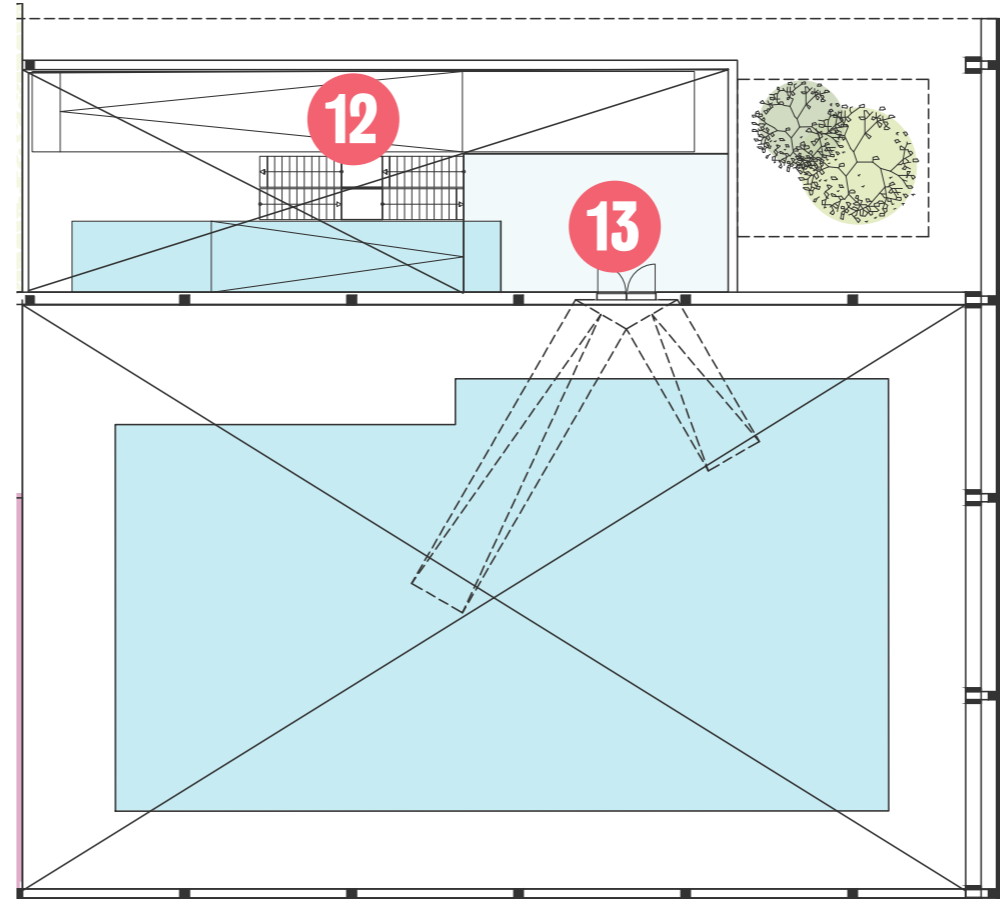

+ MEERWAARDE : peuterbad, familiegljbaan en wellness